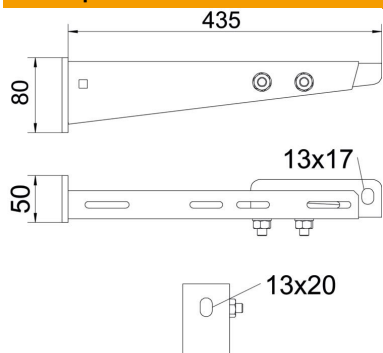

Техническа спецификация

Хоризонтални конзоли AW 30 F

Каталожен номер: 6417078

Конзола за монтаж към вертикални носачи или на стена за укрепване на кабелни скари над противопожарни тавани и на кабелни стълби и кабелни скари в трасета за съхраняване на функционалността съгласно DIN 4102, част 12. Конзолите се доставят в готов монтиран вид.

Каталожен номер	6417078
Тип	AW30F41 FT
Наименование 1	Хоризонтална конзола
Наименование 2	с присъединяващ профил
Производител	OBO
Размери	B410mm
Материал	Стомана
Повърхност	Горещо поцинковане чрез потапяне
Стандарт за повърхност	DIN EN ISO 1461
Най-малка продажна единица	1
Количествена единица	брой
Тегло	127 кг
Единица тегло	kg/100 чифт

Техническа спецификация

Хоризонтални конзоли AW 30 F

Каталожен номер: 6417078

Размери

Дължина	50 mm
Ширина	443 mm
Височина	80 mm
Размер А	50 mm
Размер В	443 mm
Размер Н	80 mm

Технически данни

Изпълнение	Хоризонтални конзоли
Съхраняване на функционалността за ширина мин.	да
Неръждаема стомана, байцвана	400
Ъгъл/диапазон макс.	не
Ъгъл/диапазон мин.	90 mm
	90 mm