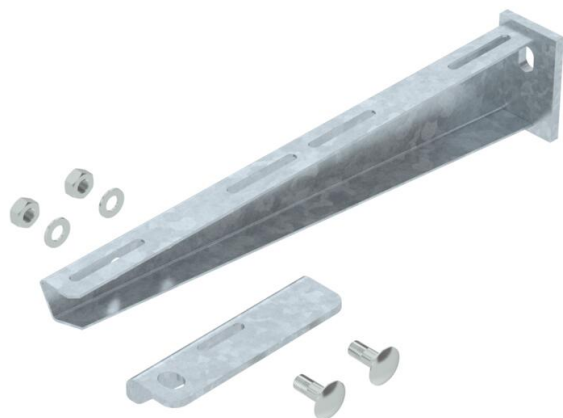

Техническа спецификация

Хоризонтални конзоли AW 30 F

Каталожен номер: 6417078

Конзола за монтаж към вертикални носачи или на стена за укрепване на кабелни скари над противопожарни тавани и на кабелни стълби и кабелни скари в трасета за съхраняване на функционалността съгласно DIN 4102, част 12. Конзолите се доставят в готов монтиран вид.

Конзолите тип AW30F се доставят в готов монтиран вид. Включително 1 бр. присъединяващ профил и два коларски болта M10x25 с гайка и подложна U-шайба.

St Стомана

FT Горещо поцинковане чрез потапяне

Основни данни

Каталожен номер	6417078
Тип	AW30F41 FT
Наименование 1	Хоризонтална конзола
Наименование 2	с присъединяващ профил
Производител	OBO
Размери	B410mm
Материал	Стомана
Повърхност	Горещо поцинковане чрез потапяне
Стандарт за повърхност	DIN EN ISO 1461
Най-малка продажна единица	1
Количествена единица	брой
Тегло	127 кг
Единица тегло	kg/100 чифт

Техническа спецификация

Хоризонтални конзоли AW 30 F

Каталожен номер: 6417078

Размери

Дължина	50 mm
Ширина	443 mm
Височина	80 mm
Размер А	50 mm
Размер В	443 mm
Размер Н	80 mm

Технически данни

Изпълнение	Хоризонтални конзоли
Съхраняване на функционалността за ширина мин.	да
Неръждаема стомана, байцвана	400
Ъгъл/диапазон макс.	не
Ъгъл/диапазон мин.	90 mm
	90 mm