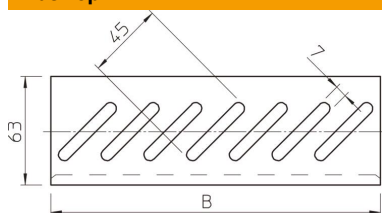

# Техническа спецификация

Дънна планка, крайна, DD

Каталожен номер: 7083638

Елемент за усилване на дъното в края на скарата и за предпазване на кабелите.  
Болтове тип FRSB M6x12 за закрепването следва да се поръчат отделно.

## Основни данни

Каталожен номер	7083638
Тип	BEV 500 DD
Наименование 1	Дънна крайна планка
Наименование 2	за кабелна скара
Производител	OBO
Размери	B500mm
Материал	Стомана
Повърхност	лентово поцинковане цинк/алуминий, Double Dip
Стандарт за повърхност	DIN EN 10346
Най-малка продажна единица	1
Количествена единица	брой
Тегло	23,7 кг
Единица тегло	kg/100 чифт

## Размери

Ширина	500 mm
Ширина	20 инч
Размер B	500 mm