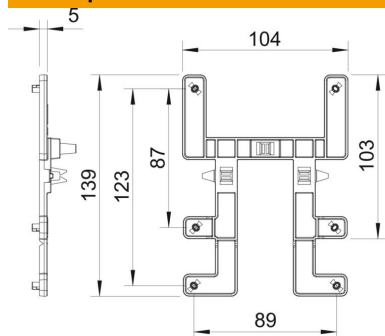

## Основни данни

Каталожен номер	2007833
Наименование 1	Закрепващ елемент за T60/T100
Наименование 2	за телени скари
Производител	OVO
Размери	139x104mm
Цвят	светлосив
Материал	Поликарбонат
Най-малка продажна единица	10
Количествена единица	брой
Тегло	2,3 кг
Единица тегло	kg/100 чифт

# Техническа спецификация

Закрепващ елемент за разклонителна кутия към телена скара

Каталожен номер: 2007833

## Размери

Ширина	104 mm
Височина	139 mm