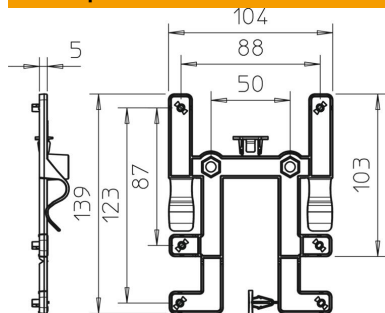

### Основни данни

Каталожен номер	2007835
Наименование 1	Закрепващ елемент за T60/T100
Наименование 2	за кабелни скари
Производител	ОВО
Цвят	светлосив
Материал	Поликарбонат
Най-малка продажна единица	10
Количествена единица	брой
Тегло	2,8 кг
Единица тегло	kg/100 чифт

# Техническа спецификация

Закрепващ елемент за разклонителна кутия към кабелна скара

Каталожен номер: 2007835

## Размери

Ширина	104 mm
Височина	139 mm