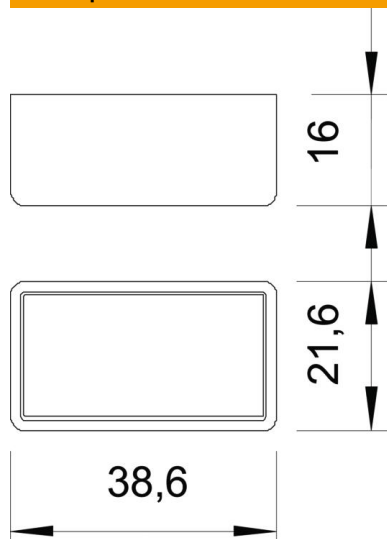

Техническа спецификация

Предпазна капачка CM3518/AM3518

Каталожен номер: 1124502

Предпазна капачка за профилни шини от типовете CM3518 и AM3518.

PE Полиетилен

Основни данни

Каталожен номер	1124502
Тип	CM3518 SK
Наименование 1	Предпазна капачка
Наименование 2	за профилна шина
Производител	OBO
Размери	38,6x21,6x16
Цвят	оранжево; RAL 2003
Материал	Полиетилен
Най-малка продажна единица	50
Количествена единица	брой
Тегло	0,384 кг
Единица тегло	kg/100 чифт

Техническа спецификация

Предпазна капачка CM3518/AM3518

Каталожен номер: 1124502

Размери

Дължина	16 mm
Ширина	38,6 mm

Технически данни

Изпълнение	Крайна капачка
Подходящ за профилни форми без халогени	C-профил да