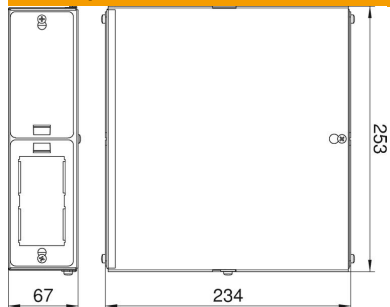

### Основни данни

Каталожен номер	6108037
Тип	CP45-LG 8A
Наименование 1	Consolidation Point Modul 45
Производител	OBO
Размери	253x234x67
Материал	Стомана
Най-малка продажна единица	1
Количествена единица	брой
Тегло	190 кг
Единица тегло	kg/100 чифт

### Размери

Дължина	253 mm
Ширина	234 mm
Височина	67 mm