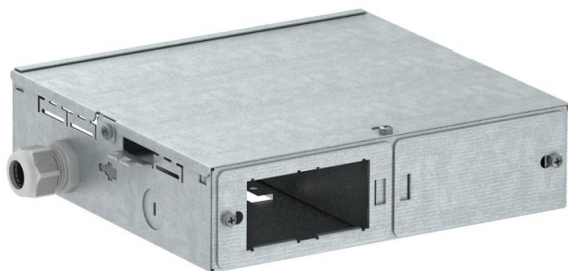

## Consolidation Point - Пазна кутия

Каталожен номер: 6108037

Consolidation point - празна кутия за вграждане на 4 контакта Modul45®, състояща се от основа и капак, елемент за разделяне на информационна техника и силов ток, 2 носещи планки за вграждане на по 2 контакта Modul 45®, 2 плътни капачки, 2 кабелни кабелни щуцера V-TEC VM25 LGR и съединителен елемент за неутрален проводник.

### Основни данни

Каталожен номер	6108037
Тип	CP45-LG 8A
Наименование 1	Consolidation Point Modul 45
Производител	OBO
Размери	253x234x67
Материал	Стомана
Най-малка продажна единица	1
Количествена единица	брой
Тегло	190 кг
Единица тегло	kg/100 чифт

### Размери

Дължина	253 mm
Ширина	234 mm
Височина	67 mm