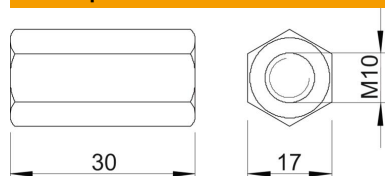

Техническа спецификация

Съединителна муфа G

Каталожен номер: 6410103

Съединителна муфа с вътрешна резба.

CE

St Стомана

G Галванично поцинкована

Основни данни

Каталожен номер	6410103
Тип	CSTR M10 G
Наименование 1	Свързваща муфа
Наименование 2	за шпилки
Производител	OBO
Размери	M10x30mm
Материал	Стомана
Повърхност	лентово поцинковане
Стандарт за повърхност	EN ISO 19598 / EN ISO 4042
Най-малка продажна единица	50
Количествена единица	брой
Тегло	4,15 кг
Единица тегло	kg/100 чифт

Техническа спецификация

Съединителна муфа G

Каталожен номер: 6410103

Размери

Дължина	30 mm
Размер 1, метричен	10
Размер 2 метричен	10
Размер L	1,57 инч
Размер L	30 mm

Технически данни

Проходна резба	да
Форма	шестостен
Резба	M10
Размер на гаечния ключ	17
Шестостенен	да