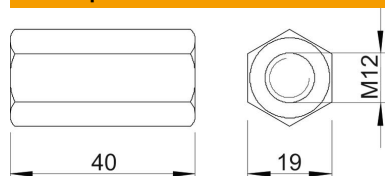

Техническа спецификация

Съединителна муфа G

Каталожен номер: 6410111

Съединителна муфа с вътрешна резба.

CE

St Стомана

G лентово поцинковане

Основни данни

Каталожен номер	6410111
Тип	CSTR M12 G
Наименование 1	Свързваща муфа
Наименование 2	за шпилки
Производител	OBO
Размери	M12x40mm
Материал	Стомана
Повърхност	лентово поцинковане
Стандарт за повърхност	EN ISO 19598 / EN ISO 4042
Най-малка продажна единица	25
Количествена единица	брой
Тегло	7 кг
Единица тегло	kg/100 чифт

Техническа спецификация

Съединителна муфа G

Каталожен номер: 6410111

Размери

Дължина	40 mm
Размер 1, метричен	12
Размер 2 метричен	12
Размер L	1,57 инч
Размер L	40 mm

Технически данни

Проходна резба	да
Форма	шестостен
Резба	M12
Размер на гаечния ключ	19
Шестостенен	да