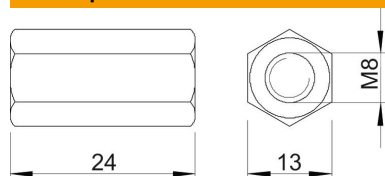

Техническа спецификация

Съединителна муфа G

Каталожен номер: 6410081

Съединителна муфа с вътрешна резба.

CE

St Стомана

G Галванично поцинкована

Основни данни

Каталожен номер	6410081
Тип	CSTR M8 G
Наименование 1	Свързваща муфа
Наименование 2	за шпилки
Производител	OBO
Размери	M8x24mm
Материал	Стомана
Повърхност	лентово поцинковане
Стандарт за повърхност	EN ISO 19598 / EN ISO 4042
Най-малка продажна единица	50
Количествена единица	брой
Тегло	1,88 кг
Единица тегло	kg/100 чифт

Техническа спецификация

Съединителна муфа G

Каталожен номер: 6410081

Размери

Дължина	24 mm
Размер 1, метричен	8
Размер 2 метричен	8
Размер L	1,18 инч
Размер L	24 mm

Технически данни

Проходна резба	да
Форма	шестостен
Резба	M8
Размер на гаечния ключ	13
Шестостенен	да