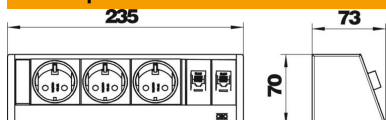

Комплект:

* три черни шуко-контакта, 0°

* Свързващ кабел 3,0 m с наклонен щепсел CEE 7/7

* два инсърта RJ45/RJ45, свързани 1/1, Cat.6 екранирани.

Готова за монтаж кутия за контакти Deskbox, за директно захранване на работни места с електрическа енергия, комуникации и пренос на данни.

Alu Алуминий

Основни данни

Каталожен номер	6116945
Тип	DB-0B3 D3S2K
Наименование 1	Deskbox
Наименование 2	без укрепващи елементи
Производител	OVO
Цвят	Алуминиев
Материал	Алуминий
Най-малка продажна единица	1
Количествена единица	брой
Тегло	85,7 кг
Единица тегло	kg/100 чифт

Размери

Дължина	235 mm
Ширина	73 mm
Височина	70 mm

Техническа спецификация

Контактна кутия за бюро Deskbox, без закрепващи елементи, 3 контакта, 2 x RJ45 Cat.6

Каталожен номер: 6116945

Технически данни

Брой аудио-модули	0
Брой модули cat. 5	0
Брой модули cat. 5E	0
Брой модули cat. 6	2
Брой USB-модули	0
Брой VGA-модули	0
Брой HDMI-модули	0
Брой шуко-контакти	3
Изпълнение	Корпус сребрист, елоксиран
Изпълнение	Външен монтаж
с възможност за прибиране	не
Форма	правоъгълно
с възможност за затваряне	не
Дължина на кабела	3 метър
Защита от пренапрежение	не