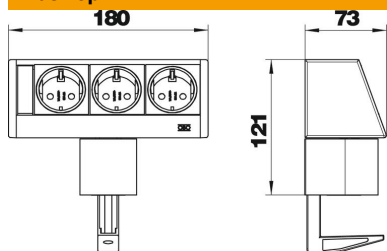

Техническа спецификация

Контактна кутия за бюро Deskbox, със стягаща закрепваща скоба, 3 контакта
Каталожен номер: 6116936

Със свързващ кабел, кабелен излаз от долната страна на корпуса, със стягаща закрепваща скоба за плотове на бюро от 8 до 40 mm.

Комплект:

* три черни шуко-контакта, 0°

* Свързващ кабел 3,0 m с наклонен щепсел CEE 7/7
Готова за монтаж кутия за контакти Deskbox, за директно захранване на работни места с електрическа енергия, комуникации и пренос на данни.

Alu Алуминий

Основни данни

Каталожен номер	6116936
Тип	DB-1B3 D3S
Наименование 1	Deskbox
Наименование 2	с укрепващи елементи
Производител	OBO
Цвят	Алуминиев
Материал	Алуминий
Най-малка продажна единица	1
Количествена единица	брой
Тегло	102 кг
Единица тегло	kg/100 чифт

Техническа спецификация

Контактна кутия за бюро Deskbox, със стягаща закрепваща скоба, 3 контакта
Каталожен номер: 6116936

Размери

Дължина	180 mm
Ширина	73 mm
Височина	121 mm

Технически данни

Брой аудио-модули	0
Брой модули cat. 5	0
Брой модули cat. 5E	0
Брой модули cat. 6	0
Брой USB-модули	0
Брой VGA-модули	0
Брой HDMI-модули	0
Брой шуко-контакти	3
Изпълнение	Корпус сребрист, елоксиран
Изпълнение	Външен монтаж
с възможност за прибиране	не
Форма	правоъгълно
с възможност за затваряне	не
Дължина на кабела	3 метър
Защита от пренапрежение	не