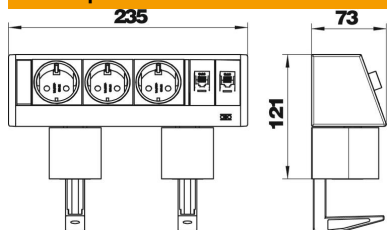

# Техническа спецификация

Контактна кутия за бюро Deskbox, със стягащи закрепващи скоби, 3 контакта, 2 x RJ45 Cat.6  
Каталожен номер: 6116942

Със свързващ кабел, кабелен излаз от долната страна на корпуса, с две затягащи скоби за плотове на бюро от 8 до 40 mm.

Комплект:

- \* три черни шуко-контакта, 0°
- \* Свързващ кабел 3,0 m с наклонен щепсел CEE 7/7
- \* два инсърта RJ45/RJ45, свързани 1/1, Cat.6 екранирани.  
Готова за монтаж кутия за контакти Deskbox, за директно захранване на работни места с електрическа енергия, комуникации и пренос на данни.

## Размери

Дължина	235 mm
Ширина	73 mm
Височина	121 mm

## Технически данни

Брой аудио-модули	0
Брой модули cat. 5	0
Брой модули cat. 5E	0
Брой модули cat. 6	2
Брой USB-модули	0
Брой VGA-модули	0
Брой HDMI-модули	0
Брой шуко-контакти	3
Изпълнение	Корпус сребрист, елоксиран
Изпълнение	Външен монтаж
с възможност за прибиране	не
Форма	правоъгълно
с възможност за затваряне	не
Дължина на кабела	3 метър
Защита от пренапрежение	не