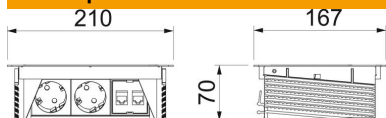

Комплект:

\* два черни шуко-контакта 60°, 3,0 m свързващ кабел с наклонен щепсел CEE 7/7

\* два инсърта RJ45/RJ45, свързани 1/1, Cat.6 екранирани.

Указание: За плотове на бюра с дебелина до 50 mm.

Готова за монтаж контактна кутия за бюро DBK, за директно захранване на работни места с електрическа енергия, комуникации и пренос на данни.

## Основни данни

Каталожен номер	6116802
Тип	DBK2-D3 D2S2K
Наименование 1	Deskbox
Наименование 2	за вграждане в плот
Производител	OBO
Размери	210x167x68
Материал	Неръждаема стомана, 1.4301
Най-малка продажна единица	1
Количествена единица	брой
Тегло	178,8 кг
Единица тегло	kg/100 чифт

## Размери

Дължина	210 mm
Ширина	167 mm