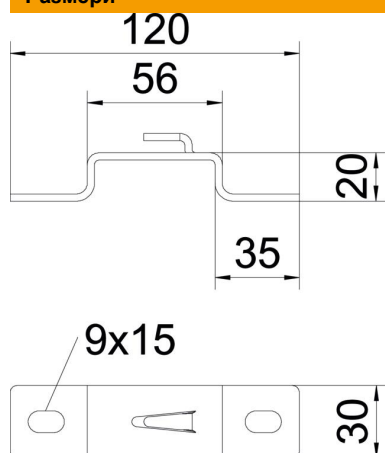

Техническа спецификация

Дистанциращ профил FS

Каталожен номер: 6015646

За монтаж на телени скари на дистанция от пода. Може да се използва също и за стенно закрепване.
Безболтово закрепване на телена скара върху дистанционна скоба.

St Стомана

FS лентово поцинкована

Основни данни

Каталожен номер	6015646
Наименование 1	Дистанциращ профил
Наименование 2	за телена скара
Производител	OBO
Размери	B50mm
Цвят	цвят цинк
Материал	Стомана
Повърхност	Лентово поцинковане
Стандарт за повърхност	DIN EN 10346
Най-малка продажна единица	20
Количествена единица	брой
Тегло	10,3 кг
Единица тегло	kg/100 чифт
CO отпечатък (GWP) от люлка до портата	0,241 кг COe / 1 брой

Техническа спецификация

Дистанциращ профил FS

Каталожен номер: 6015646

Размери

Височина	20 mm
Височина	0,79 инч
Размер А	30 mm
Размер В	56 mm
Размер L	120 mm

Технически данни

Изпълнение	Стенна/таванна скоба трапецовиден профил
Приложение за телена скара	да
Приложение за кабелна стълба	не
Приложение за кабелна скара	не
Закрепване към скари	Оформен държач