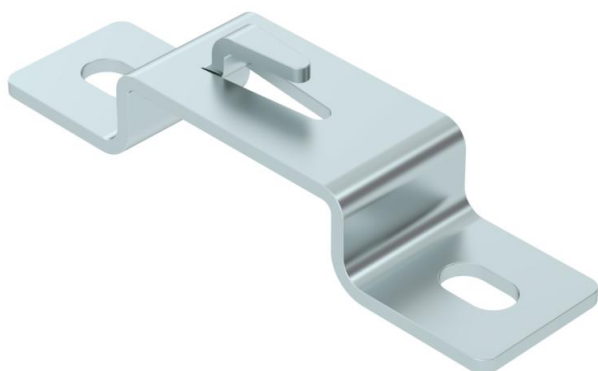

Техническа спецификация

Дистанциращ профил FS

Каталожен номер: 6015646

За монтаж на телени скари на дистанция от пода. Може да се използва също и за стенно закрепване.
Безболтово закрепване на телена скара върху дистанционна скоба.

St Стомана

FS лентово поцинкована

Основни данни

Каталожен номер	6015646
Наименование 1	Дистанциращ профил
Наименование 2	за телена скара
Производител	OBO
Размери	B50mm
Цвят	цвят цинк
Материал	Стомана
Повърхност	Лентово поцинковане
Стандарт за повърхност	DIN EN 10346
Най-малка продажна единица	20
Количествена единица	брой
Тегло	10,3 кг
Единица тегло	kg/100 чифт
CO отпечатък (GWP) от люлка до портата	0,241 кг COe / 1 брой

Техническа спецификация

Дистанциращ профил FS

Каталожен номер: 6015646

Размери

Височина	20 mm
Височина	0,79 инч
Размер А	30 mm
Размер В	56 mm
Размер L	120 mm

Технически данни

Изпълнение	Стенна/таванна скоба трапецовиден профил
Приложение за телена скара	да
Приложение за кабелна стълба	не
Приложение за кабелна скара	не
Закрепване към скари	Оформен държач