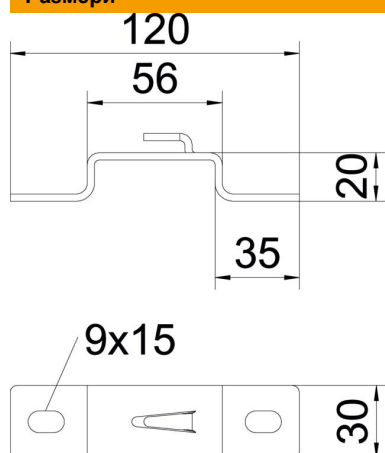

### Основни данни

Каталожен номер	6015648
Наименование 1	Дистанциращ профил
Наименование 2	за телена скара
Производител	OBO
Размери	B50mm
Цвят	цвят цинк
Материал	Стомана
Повърхност	Горещо поцинковане чрез потапяне
Стандарт за повърхност	DIN EN ISO 1461
Най-малка продажна единица	20
Количествена единица	брой
Тегло	10,7 кг
Единица тегло	kg/100 чифт

### Размери

Височина	20 mm
Височина	0,79 инч
Размер А	30 mm
Размер В	56 mm
Размер L	120 mm