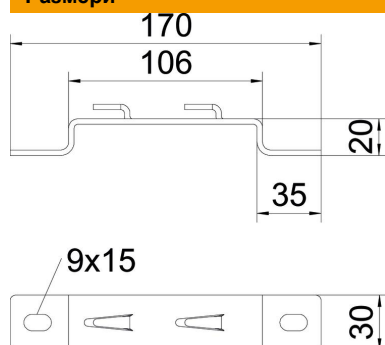

Техническа спецификация

Дистанциращ профил FS

Каталожен номер: 6015654

Дистанциращ профил за полагане на телени скари върху пода или към стената.

За монтаж на телени скари с височина на борда 35, 55 и 105 mm. Безболтово закрепване на телена скара върху дистанционна скоба.

St Стомана

FS лентово поцинкована

Основни данни

Каталожен номер	6015654
Наименование 1	Дистанциращ профил
Наименование 2	за телена скара
Производител	OBO
Размери	B100mm
Цвят	цвят цинк
Материал	Стомана
Повърхност	Лентово поцинковане
Стандарт за повърхност	DIN EN 10346
Най-малка продажна единица	20
Количествена единица	брой
Тегло	12,076 кг
Единица тегло	kg/100 чифт
CO отпечатък (GWP) от люлка до портата	0,32 кг COe / 1 брой

Техническа спецификация

Дистанциращ профил FS

Каталожен номер: 6015654

Размери

Височина	20 mm
Височина	0,79 инч
Размер А	30 mm
Размер В	106 mm
Размер L	170 mm

Технически данни

Изпълнение	Стенна/таванна скоба трапецовиден профил
Приложение за телена скара	да
Приложение за кабелна стълба	не
Приложение за кабелна скара	не
Закрепване към скари	Оформен държач