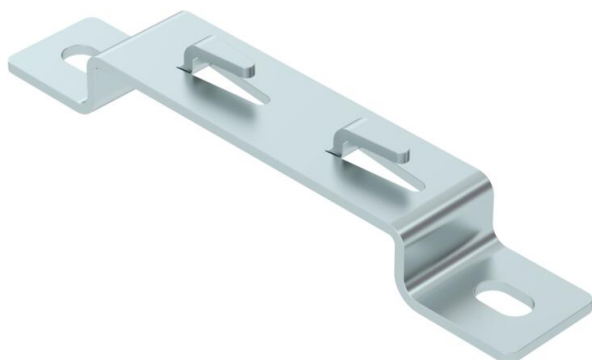

Техническа спецификация

Дистанциращ профил FS

Каталожен номер: 6015654

Дистанциращ профил за полагане на телени скари върху пода или към стената.

За монтаж на телени скари с височина на борда 35, 55 и 105 mm. Безболтово закрепване на телена скара върху дистанционна скоба.

St Стомана

FS лентово поцинкована

Основни данни

Каталожен номер	6015654
Наименование 1	Дистанциращ профил
Наименование 2	за телена скара
Производител	OBO
Размери	B100mm
Цвят	цвят цинк
Материал	Стомана
Повърхност	Лентово поцинковане
Стандарт за повърхност	DIN EN 10346
Най-малка продажна единица	20
Количествена единица	брой
Тегло	12,076 кг
Единица тегло	kg/100 чифт
CO отпечатък (GWP) от люлка до портата	0,32 кг COe / 1 брой

Техническа спецификация

Дистанциращ профил FS

Каталожен номер: 6015654

Размери

Височина	20 mm
Височина	0,79 инч
Размер А	30 mm
Размер В	106 mm
Размер L	170 mm

Технически данни

Изпълнение	Стенна/таванна скоба трапецовиден профил
Приложение за телена скара	да
Приложение за кабелна стълба	не
Приложение за кабелна скара	не
Закрепване към скари	Оформен държач