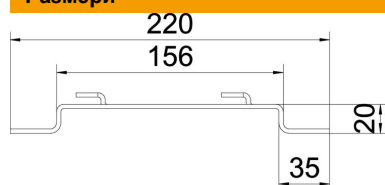

### Основни данни

Каталожен номер	6015658
Наименование 1	Дистанциращ профил
Наименование 2	за телена скара
Производител	OBO
Размери	V150mm
Цвят	цвят цинк
Материал	Стомана
Повърхност	Лентово поцинковане
Стандарт за повърхност	DIN EN 10346
Най-малка продажна единица	20
Количествена единица	брой
Тегло	17,4 кг
Единица тегло	kg/100 чифт

### Размери

Височина	20 mm
Височина	0,79 инч
Размер А	30 mm
Размер В	156 mm
Размер L	220 mm