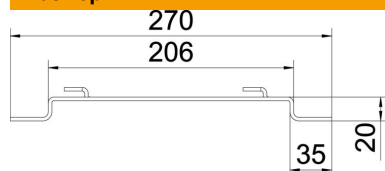

Техническа спецификация

Дистанциращ профил FS

Каталожен номер: 6015662

Дистанциращ профил за полагане на телени скари върху пода или към стената.

За монтаж на телени скари с височина на борда 35, 55 и 105 mm
Безболтово закрепване на телена скара върху дистанционна скоба.

St	Стомана
FS	лентово поцинкована

Основни данни

Каталожен номер	6015662
Наименование 1	Дистанциращ профил
Наименование 2	за телена скара
Производител	OBO
Размери	B200mm
Цвят	цвят цинк
Материал	Стомана
Повърхност	Лентово поцинковане
Стандарт за повърхност	DIN EN 10346
Най-малка продажна единица	20
Количествена единица	брой
Тегло	20,9 кг
Единица тегло	kg/100 чифт
CO отпечатък (GWP) от люлка до портата	0,479 кг COe / 1 брой

Техническа спецификация

Дистанциращ профил FS

Каталожен номер: 6015662

Размери

Височина	20 mm
Височина	0,79 инч
Размер А	30 mm
Размер В	206 mm
Размер L	270 mm

Технически данни

Изпълнение	Стенна/таванна скоба трапецовиден профил
Приложение за телена скара	да
Приложение за кабелна стълба	не
Приложение за кабелна скара	не
Закрепване към скари	Оформен държач