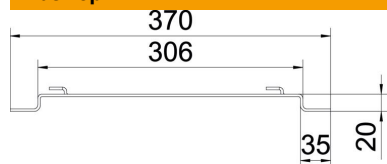

St Стомана

FS лентово поцинкована

Основни данни

Каталожен номер	6015670
Наименование 1	Дистанциращ профил
Наименование 2	за телена скара
Производител	OBO
Размери	V300mm
Цвят	цвят цинк
Материал	Стомана
Повърхност	Лентово поцинковане
Стандарт за повърхност	DIN EN 10346
Най-малка продажна единица	20
Количествена единица	брой
Тегло	37,3 кг
Единица тегло	kg/100 чифт
CO отпечатък (GWP) от люлка до портата	0,86 кг COe / 1 брой

Техническа спецификация

Дистанциращ профил FS

Каталожен номер: 6015670

Размери

Височина	20 mm
Височина	0,79 инч
Размер A	40 mm
Размер B	306 mm
Размер L	370 mm

Технически данни

Изпълнение	Стенна/таванна скоба трапецовиден профил
Приложение за телена скара	да
Приложение за кабелна стълба	не
Приложение за кабелна скара	не
Закрепване към скари	Оформен държач