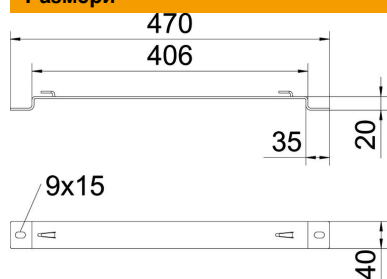

### Основни данни

Каталожен номер	6015689
Наименование 1	Дистанциращ профил
Наименование 2	за телена скара
Производител	OBO
Размери	B400mm
Цвят	цвет цинк
Материал	Стомана
Повърхност	Лентово поцинковане
Стандарт за повърхност	DIN EN 10346
Най-малка продажна единица	20
Количествена единица	брой
Тегло	46,7 кг
Единица тегло	kg/100 чифт
CO отпечатък (GWP) от люлка до портата	1,078 кг COe / 1 брой

### Размери

Височина	20 mm
Височина	0,79 инч
Размер A	40 mm
Размер B	406 mm
Размер L	470 mm