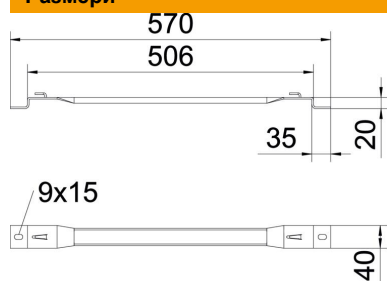

Техническа спецификация

Дистанциращ профил FS

Каталожен номер: 6015693

Дистанциращ профил за полагане на телени скари върху пода или към стената.

За монтаж на телени скари с височина на борда 35, 55 и 105 mm
Безболтово закрепване на телена скара върху дистанционна скоба.

- St** Стомана
- FS** лентово поцинкована

Основни данни

Каталожен номер	6015693
Наименование 1	Дистанциращ профил
Наименование 2	за телена скара
Производител	OBO
Размери	B500mm
Цвят	цвят цинк
Материал	Стомана
Повърхност	Лентово поцинковане
Стандарт за повърхност	DIN EN 10346
Най-малка продажна единица	25
Количествена единица	брой
Тегло	56,9 кг
Единица тегло	kg/100 чифт

Техническа спецификация

Дистанциращ профил FS

Каталожен номер: 6015693

Размери

Височина	20 mm
Височина	0,79 инч
Размер А	40 mm
Размер В	506 mm
Размер L	570 mm

Технически данни

Изпълнение	Стенна/таванна скоба трапецовиден профил
Приложение за телена скара	да
Приложение за кабелна стълба	не
Приложение за кабелна скара	не
Закрепване към скари	Оформен държач