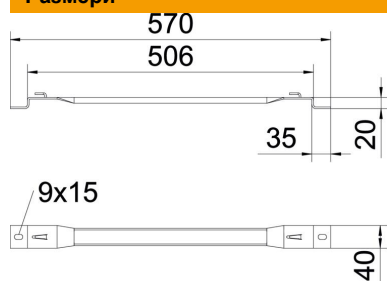

Техническа спецификация

Дистанционна скоба FT

Каталожен номер: 6015695

Дистанциращ профил за полагане на телени скари върху пода или към стената.

За монтаж на телени скари с височина на борда 35, 55 и 105 mm
Безболтово закрепване на телената скара върху профила.

St Стомана

FT Горещо поцинковане чрез потапяне

Основни данни

Каталожен номер	6015695
Наименование 1	Дистанциращ профил
Наименование 2	за телена скара
Производител	OBO
Размери	B500mm
Цвят	цвят цинк
Материал	Стомана
Повърхност	Горещо поцинковане чрез потапяне
Стандарт за повърхност	DIN EN ISO 1461
Най-малка продажна единица	25
Количествена единица	брой
Тегло	54,702 кг
Единица тегло	kg/100 чифт
CO отпечатък (GWP) от люлка до портата	1,239 кг COe / 1 брой

Техническа спецификация

Дистанционна скоба FT

Каталожен номер: 6015695

Размери

Височина	20 mm
Височина	0,79 инч
Размер А	40 mm
Размер В	506 mm
Размер L	570 mm

Технически данни

Изпълнение	Стенна/таванна скоба трапецовиден профил
Приложение за телена скара	да
Приложение за кабелна стълба	не
Приложение за кабелна скара	не
Закрепване към скари	Оформен държач