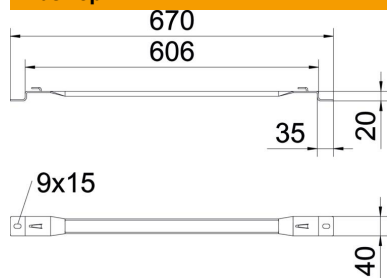

### Основни данни

Каталожен номер	6015697
Наименование 1	Дистанциращ профил
Наименование 2	за телена скара
Производител	OBO
Размери	В600mm
Материал	Стомана
Повърхност	Лентово поцинковане
Стандарт за повърхност	DIN EN 10346
Най-малка продажна единица	25
Количествена единица	брой
Тегло	66,4 кг
Единица тегло	kg/100 чифт

### Размери

Височина	20 mm
Височина	0,79 инч
Размер A	40 mm
Размер B	606 mm
Размер L	670 mm