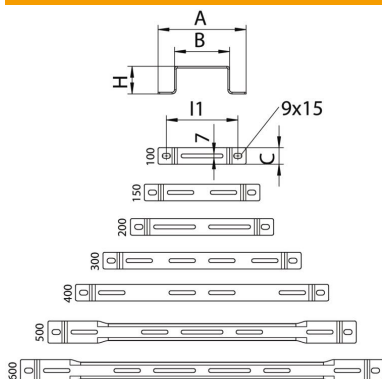

Техническа спецификация

Дистанциращ профил FS

Каталожен номер: 6015522

Дистанциращ профил за кабелни и телени скари.

St Стомана

FS лентово поцинкована

Основни данни

Каталожен номер	6015522
Наименование 1	Дистанциращ профил
Производител	OBO
Размери	B200mm
Цвят	цвет цинк
Материал	Стомана
Повърхност	Лентово поцинковане
Стандарт за повърхност	DIN EN 10346
Най-малка продажна единица	20
Количествена единица	брой
Тегло	21 кг
Единица тегло	kg/100 чифт
CO отпечатък (GWP) от люлка до портата	0,567 кг COe / 1 брой

Размери

Ширина	200 mm
Ширина	8 инч
Височина	50 mm
Височина	2 инч
Размер A	260 mm
Размер B	200 mm
Размер H	50 mm

Техническа спецификация

Дистанциращ профил FS

Каталожен номер: 6015522

Технически данни

Изпълнение	Стенна/таванна скоба трапецовиден профил
Приложение за телена скара	да
Приложение за кабелна стълба	не
Приложение за кабелна скара	да
Закрепване към скари	с болтова връзка