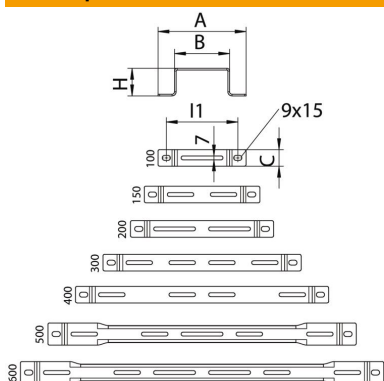

Техническа спецификация

Дистанциращ профил FS

Каталожен номер: 6015530

Дистанциращ профил за кабелни и телени скари.

| | |
|-----------|---------------------|
| St | Стомана |
| FS | лентово поцинкована |

Основни данни

| | |
|--|----------------------|
| Каталожен номер | 6015530 |
| Наименование 1 | Дистанциращ профил |
| Производител | OBO |
| Размери | B300mm |
| Цвят | цвет цинк |
| Материал | Стомана |
| Повърхност | Лентово поцинковане |
| Стандарт за повърхност | DIN EN 10346 |
| Най-малка продажна единица | 20 |
| Количествена единица | брой |
| Тегло | 36,9 кг |
| Единица тегло | kg/100 чифт |
| CO отпечатък (GWP) от люлка до портата | 0,99 кг COe / 1 брой |

Размери

| | |
|----------|--------|
| Ширина | 300 mm |
| Ширина | 12 инч |
| Височина | 50 mm |
| Височина | 2 инч |
| Размер A | 360 mm |
| Размер B | 300 mm |
| Размер H | 50 mm |

Техническа спецификация

Дистанциращ профил FS

Каталожен номер: 6015530

Технически данни

| | |
|------------------------------|--|
| Изпълнение | Стенна/таванна скоба трапецовиден профил |
| Приложение за телена скара | да |
| Приложение за кабелна стълба | не |
| Приложение за кабелна скара | да |
| Закрепване към скари | с болтова връзка |