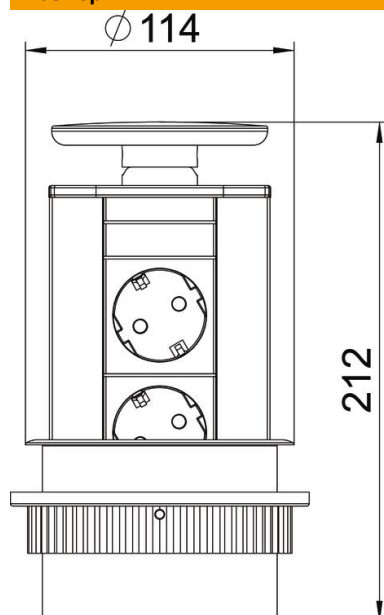

Техническа спецификация

Контактна кутия за бюро DBV, 2 контакта

Каталожен номер: 6116854

Контактна кутия за бюро, с възможност за пълно скриване под работния плот, със съединителен кабел, за фиксирано вграждане към плата на бюрото, закрепваща бленда от пластмаса, лакирана в цвета на капака. Монтажът се извършва чрез отвор ($\varnothing 102$ mm) в плата на бюрото.

Комплект::

* два черни шуко-контакта 60°

* Захранване, вкл. 3,0 m захранващ кабел с ъглов щепсел CEE 7/7.

Указание: За плотове на бюра с максимална дебелина до 50 mm. Готова за монтаж контактна кутия за бюро тип DBV, за директно захранване на работни места с електрическа енергия, комуникации и пренос на данни.

Alu Алуминий

EL елоксирано

Основни данни

Каталожен номер	6116854
Тип	DBV-A3A D2S
Наименование 1	Deskbox
Наименование 2	за вграждане в бюро
Производител	OBO
Цвят	Алуминиев
Материал	Алуминий
Повърхност	елоксирано
Стандарт за повърхност	
Най-малка продажна единица	1
Количествена единица	брой
Тегло	93,23 кг
Единица тегло	kg/100 чифт

Техническа спецификация

Контактна кутия за бюро DBV, 2 контакта

Каталожен номер: 6116854

Размери

Дължина 212 mm

Технически данни

Брой аудио-модули	0
Брой модули cat. 5	0
Брой модули cat. 5E	0
Брой модули cat. 6	0
Брой USB-модули	0
Брой VGA-модули	0
Брой HDMI-модули	0
Брой шуко-контакти	2
Изпълнение	Капак сребрист лакиран
Изпълнение	Вграден монтаж
с възможност за прибиране	да
Форма	кръгъл
с възможност за затваряне	не
Дължина на кабела	3 метър
Защита от пренапрежение	не