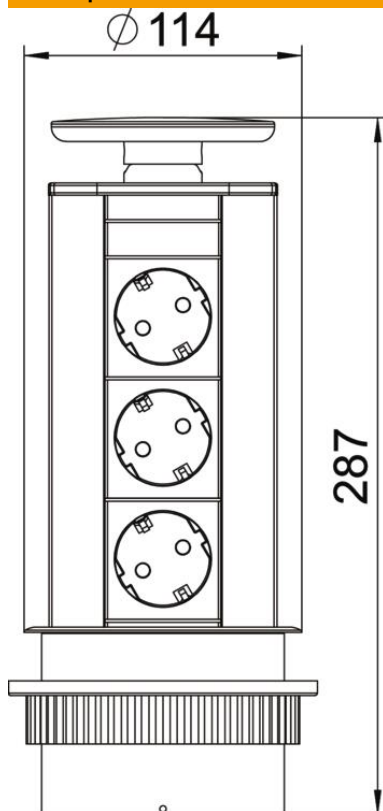

Техническа спецификация

Контактна кутия за бюро DBV, 3 контакта

Каталожен номер: 6116862

Контактна кутия за бюро, с възможност за пълно скриване под работния плот, със съединителен кабел, за фиксирано вграждане към плата на бюрото, закрепваща бленда от пластмаса, лакирана в цвета на капака. Монтажът се извършва чрез отвор ($\varnothing 102$ mm) в плата на бюрото.

Комплектоване:

- три черни защитни контактни щепсела с посока 60°, вкл. 3,0 m захранващ кабел с ъглов щекер CEE 7/7.

Указание: За плотове на бюра с максимална дебелина до 50 mm.

Готова за монтаж контактна кутия за бюро тип DBV, за директно захранване на работни места с електрическа енергия, комуникации и пренос на данни.

Alu Алуминий

EL елоксирано

Основни данни

Каталожен номер	6116862
Тип	DBV-A3A D3S
Наименование 1	Deskbox
Наименование 2	за вграждане в бюро
Производител	OBO
Цвят	Алуминиев
Материал	Алуминий
Повърхност	елоксирано
Стандарт за повърхност	
Най-малка продажна единица	1
Количествена единица	брой
Тегло	98,23 кг
Единица тегло	kg/100 чифт

Техническа спецификация

Контактна кутия за бюро DBV, 3 контакта

Каталожен номер: 6116862

Размери

Дължина 287 mm

Технически данни

Брой аудио-модули	0
Брой модули cat. 5	0
Брой модули cat. 5E	0
Брой модули cat. 6	0
Брой USB-модули	0
Брой VGA-модули	0
Брой HDMI-модули	0
Брой шуко-контакти	3
Изпълнение	Капак сребрист лакиран
Изпълнение	Вграден монтаж
с възможност за прибиране	да
Форма	кръгъл
с възможност за затваряне	не
Дължина на кабела	3 метър
Защита от пренапрежение	не