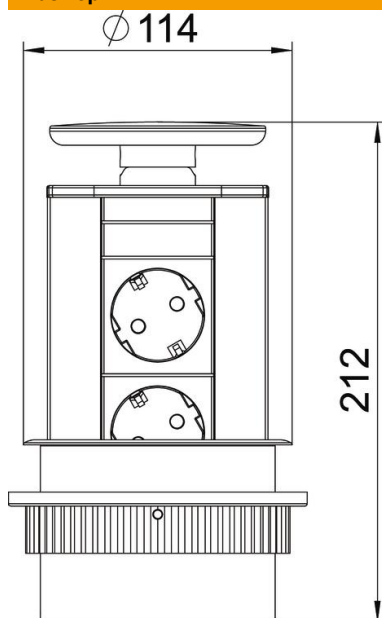

Техническа спецификация

Контактна кутия за бюро DBV, 2 контакта

Каталожен номер: 6116858

Контактна кутия за бюро, с възможност за пълно скриване под работния плот, със съединителен кабел, за фиксирано вграждане към плата на бюрото, закрепваща бленда от пластмаса, лакирана в цвета на капака. Монтажът се извършва чрез отвор ($\varnothing 102$ mm) в плата на бюрото.

Комплект::

* два черни шуко-контакта 60°

* Захранване, вкл. 3,0 m захранващ кабел с ъглов щепсел CEE 7/7.

Указание: За плотове на бюра с максимална дебелина до 50 mm. Готова за монтаж контактна кутия за бюро тип DBV, за директно захранване на работни места с електрическа енергия, комуникации и пренос на данни.

Alu Алуминий

EL елоксирано

Основни данни

Каталожен номер	6116858
Тип	DBV-A3E D2S
Наименование 1	Deskbox
Наименование 2	за вграждане в бюро
Производител	OBO
Цвят	Алуминиев
Материал	Алуминий
Повърхност	елоксирано
Стандарт за повърхност	
Най-малка продажна единица	1
Количествена единица	брой
Тегло	99,23 кг
Единица тегло	kg/100 чифт

Техническа спецификация

Контактна кутия за бюро DBV, 2 контакта

Каталожен номер: 6116858

Размери

Дължина 212 mm

Технически данни

Брой аудио-модули	0
Брой модули cat. 5	0
Брой модули cat. 5E	0
Брой модули cat. 6	0
Брой USB-модули	0
Брой VGA-модули	0
Брой HDMI-модули	0
Брой шуко-контакти	2
Изпълнение	Капак от неръждаема стомана
Изпълнение	Вграден монтаж
с възможност за прибиране	да
Форма	кръгъл
с възможност за затваряне	не
Дължина на кабела	3 метър
Защита от пренапрежение	не