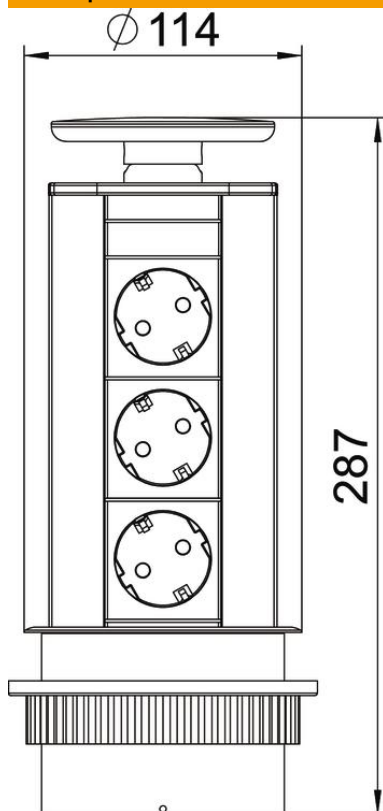

Техническа спецификация

Контактна кутия за бюро DBV, 3 контакта

Каталожен номер: 6116866

Контактна кутия за бюро, с възможност за пълно скриване под работния плот, със съединителен кабел, за фиксирано вграждане към плота на бюрото, закрепваща бленда от пластмаса, лакирана в цвета на капака. Монтажът се извършва чрез отвор ($\varnothing 102$ mm) в плота на бюрото.

Комплектоване:

- три черни защитни контактни щепсела с посока 60°, вкл. 3,0 m захранващ кабел с ъглов щекер CEE 7/7.

Указание: За плотове на бюра с максимална дебелина до 50 mm.

Готова за монтаж контактна кутия за бюро тип DBV, за директно захранване на работни места с електрическа енергия, комуникации и пренос на данни.

Alu Алуминий

EL елоксирано

Основни данни

Каталожен номер	6116866
Тип	DBV-A3E D3S
Наименование 1	Deskbox
Наименование 2	за вграждане в бюро
Производител	OBO
Цвят	Алуминиев
Материал	Алуминий
Повърхност	елоксирано
Стандарт за повърхност	
Най-малка продажна единица	1
Количествена единица	брой
Тегло	106,23 кг
Единица тегло	kg/100 чифт

Техническа спецификация

Контактна кутия за бюро DBV, 3 контакта

Каталожен номер: 6116866

Размери

Дължина 287 mm

Технически данни

Брой аудио-модули	0
Брой модули cat. 5	0
Брой модули cat. 5E	0
Брой модули cat. 6	0
Брой USB-модули	0
Брой VGA-модули	0
Брой HDMI-модули	0
Брой шуко-контакти	3
Изпълнение	Капак от неръждаема стомана
Изпълнение	Вграден монтаж
с възможност за прибиране	да
Форма	кръгъл
с възможност за затваряне	не
Дължина на кабела	3 метър
Защита от пренапрежение	не