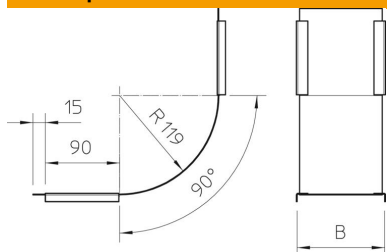

## Основни данни

Каталожен номер	7130905
Тип	DBV 100 S A2
Наименование 1	Капак за вертикален ъгъл 90°
Наименование 2	качващ
Производител	OVO
Размери	B100mm
Материал	Неръждаема стомана, 1.4301
Повърхност	без покритие, за допълнителна обработка
Стандарт за повърхност	
Най-малка продажна единица	1
Количествена единица	брой
Тегло	34 кг
Единица тегло	kg/100 чифт

## Размери

Ширина	100 mm
Ширина	4 инч
Височина	60 mm
Дебелина на ламарината	0,03 инч
Дебелина на ламарината	0,75 mm
Размер B	100 mm