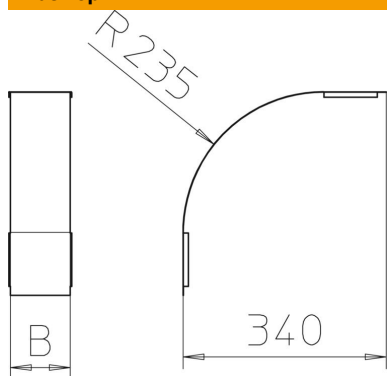

Техническа спецификация

Капак за вертикален ъгъл 90°, слизащ FS

Каталожен номер: 7131052

Капак за низходящи вертикални ъгли с височина на борда 110 мм. Закрепването се гарантира чрез припокриването на капаците на кабелните скари. Допълнително може да се закрепят капаците със скоби за капак.

CE

St Стомана

FS лентово поцинкована

Основни данни

Каталожен номер	7131052
Наименование 1	Капак за вертикален ъгъл 90°
Наименование 2	слизащ
Производител	OBO
Размери	B600mm
Материал	Стомана
Повърхност	Лентово поцинковане
Стандарт за повърхност	DIN EN 10346
Най-малка продажна единица	1
Количествена единица	брой
Тегло	165 кг
Единица тегло	kg/100 чифт

Техническа спецификация

Капак за вертикален ъгъл 90°, слизащ FS

Каталожен номер: 7131052

Размери

Ширина	600 mm
Ширина	24 инч
Височина	110 mm
Дебелина на ламарината	0,03 инч
Дебелина на ламарината	0,75 mm
Размер B	600 mm

Технически данни

Разклонение (ъгъл)	90°
Вид закрепване	Въртящо се ключе
Съхраняване на функционалността	не
Приложение за телена скара	не
Приложение за кабелна стълба	не
Приложение за кабелна скара	да
Промяна на посоката	вертикален, низходящ
Неръждаема стомана, байцвана	не
С шарнирна връзка	не