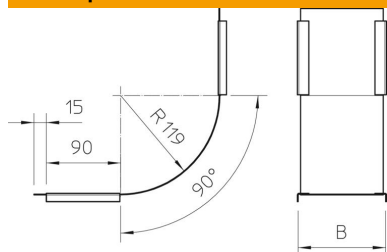

- St** Стомана
- FS** лентово поцинкована

Основни данни

Каталожен номер	7130809
Наименование 1	Капак за вертикален ъгъл 90°
Наименование 2	качващ
Производител	OBO
Размери	V150mm
Цвят	цвет цинк
Материал	Стомана
Повърхност	Лентово поцинковане
Стандарт за повърхност	DIN EN 10346
Най-малка продажна единица	1
Количествена единица	брой
Тегло	30 кг
Единица тегло	kg/100 чифт

Техническа спецификация

Капак за вертикален ъгъл 90°, качващ FS

Каталожен номер: 7130809

Размери

Ширина	150 mm
Ширина	6 инч
Височина	60 mm
Дебелина на ламарината	0,03 инч
Дебелина на ламарината	0,75 mm
Размер B	150 mm

Технически данни

Разклонение (ъгъл)	90°
Вид закрепване	Скоба за капак
Съхраняване на функционалността	не
Приложение за телена скара	не
Приложение за кабелна стълба	не
Приложение за кабелна скара	да
Промяна на посоката	вертикален, възходящ
Неръждаема стомана, байцвана	не
С шарнирна връзка	не