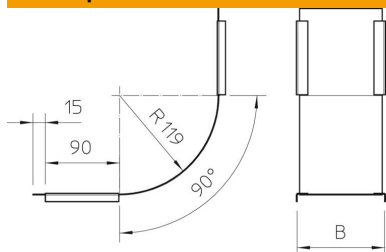

Техническа спецификация

Капак за вертикален ъгъл 90°, качващ FS

Каталожен номер: 7130813

Капак за всички възходящи вертикални ъгли.
Закрепването се гарантира чрез припокриването на капците на кабелните скари. Допълнително може да се закрепят капакът със скоби за капак.

St Стомана

FS лентово поцинкована

Основни данни

Каталожен номер	7130813
Наименование 1	Капак за вертикален ъгъл 90°
Наименование 2	качващ
Производител	OBO
Размери	B200mm
Цвят	цвет цинк
Материал	Стомана
Повърхност	Лентово поцинковане
Стандарт за повърхност	DIN EN 10346
Най-малка продажна единица	1
Количествена единица	брой
Тегло	39 кг
Единица тегло	kg/100 чифт

Техническа спецификация

Капак за вертикален ъгъл 90°, качващ FS

Каталожен номер: 7130813

Размери

Ширина	200 mm
Ширина	8 инч
Височина	60 mm
Дебелина на ламарината	0,03 инч
Дебелина на ламарината	0,75 mm
Размер B	200 mm

Технически данни

Разклонение (ъгъл)	90°
Вид закрепване	Скоба за капак
Съхраняване на функционалността	не
Приложение за телена скара	не
Приложение за кабелна стълба	не
Приложение за кабелна скара	да
Промяна на посоката	вертикален, възходящ
Неръждаема стомана, байцвана	не
С шарнирна връзка	не