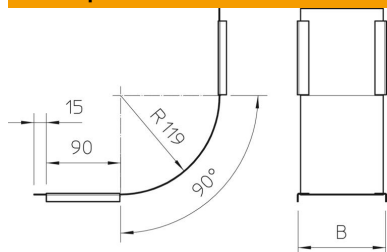

CE

A2 Неръждаема стомана, 1.4301

2B без покритие, за допълнителна обработка

Основни данни

Каталожен номер	7130909
Тип	DBV 300 S A2
Наименование 1	Капак за вертикален ъгъл 90°
Наименование 2	качващ
Производител	OVO
Размери	V300mm
Материал	Неръждаема стомана, 1.4301
Повърхност	без покритие, за допълнителна обработка
Стандарт за повърхност	
Най-малка продажна единица	1
Количествена единица	брой
Тегло	49 кг
Единица тегло	kg/100 чифт

Техническа спецификация

Капак за вертикално отклонение 90°, качващо А2

Каталожен номер: 7130909

Размери

Ширина	300 mm
Ширина	12 инч
Височина	60 mm
Дебелина на ламарината	0,03 инч
Дебелина на ламарината	0,75 mm
Размер В	300 mm

Технически данни

Разклонение (ъгъл)	90°
Вид закрепване	Скоба за капак
Съхраняване на функционалността	не
Приложение за телена скара	не
Приложение за кабелна стълба	не
Приложение за кабелна скара	да
Промяна на посоката	вертикален, възходящ
Неръждаема стомана, байцвана	не
С шарнирна връзка	не