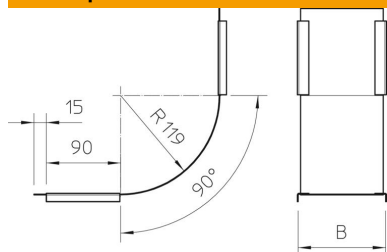

Техническа спецификация

Капак за вертикален ъгъл 90°, качващ DD

Каталожен номер: 7131514

Капак за всички възходящи вертикални ъгли.
Закрепването се гарантира чрез припокриването на капците на кабелните скари. Допълнително капакът може да се закрепва със скоби.

CE

St Стомана

DD лентово поцинковане цинк/алуминий, Double Dip

Основни данни

Каталожен номер	7131514
Наименование 1	Капак за вертикален ъгъл 90°
Наименование 2	качващ
Производител	OVO
Размери	V300mm
Цвят	цвят цинк
Материал	Стомана
Повърхност	лентово поцинковане цинк/алуминий, Double Dip
Стандарт за повърхност	DIN EN 10346
Най-малка продажна единица	1
Количествена единица	брой
Тегло	81 кг
Единица тегло	kg/100 чифт

Техническа спецификация

Капак за вертикален ъгъл 90°, качващ DD

Каталожен номер: 7131514

Размери

Ширина	300 mm
Ширина	12 инч
Височина	60 mm
Дебелина на ламарината	0,03 инч
Дебелина на ламарината	0,75 mm
Размер B	300 mm

Технически данни

Разклонение (ъгъл)	90°
Вид закрепване	Скоба за капак
Съхраняване на функционалността	не
Приложение за телена скара	не
Приложение за кабелна стълба	не
Приложение за кабелна скара	да
Промяна на посоката	вертикален, възходящ
Неръждаема стомана, байцвана	не
С шарнирна връзка	не