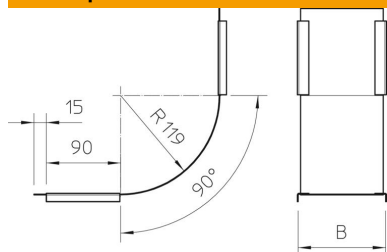

Техническа спецификация

Капак за вертикален ъгъл 90°, качващ FS

Каталожен номер: 7130817

Капак за всички възходящи вертикални ъгли.
Закрепването се гарантира чрез припокриването на капаците на кабелните скари. Допълнително може да се закрепят капаците със скоби за капак.

- St** Стомана
- FS** лентово поцинкована

Основни данни

Каталожен номер	7130817
Наименование 1	Капак за вертикален ъгъл 90°
Наименование 2	качващ
Производител	OVO
Размери	V300mm
Цвят	цвет цинк
Материал	Стомана
Повърхност	Лентово поцинковане
Стандарт за повърхност	DIN EN 10346
Най-малка продажна единица	1
Количествена единица	брой
Тегло	49 кг
Единица тегло	kg/100 чифт

Техническа спецификация

Капак за вертикален ъгъл 90°, качващ FS

Каталожен номер: 7130817

Размери

Ширина	300 mm
Ширина	12 инч
Височина	60 mm
Дебелина на ламарината	0,03 инч
Дебелина на ламарината	0,75 mm
Размер B	300 mm

Технически данни

Разклонение (ъгъл)	90°
Вид закрепване	Скоба за капак
Съхраняване на функционалността	не
Приложение за телена скара	не
Приложение за кабелна стълба	не
Приложение за кабелна скара	да
Промяна на посоката	вертикален, възходящ
Неръждаема стомана, байцвана	не
С шарнирна връзка	не