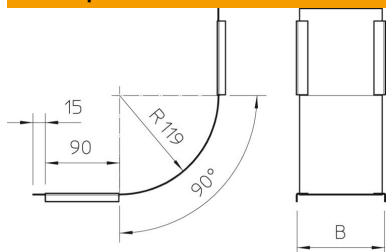

Техническа спецификация

Капак за вертикален ъгъл 90°, качващ FS

Каталожен номер: 7130821

Капак за всички възходящи вертикални ъгли.
Закрепването се гарантира чрез припокриването на капците на кабелните скари. Допълнително може да се закрепят капакът със скоби за капак.

St Стомана

FS лентово поцинкована

Основни данни

Каталожен номер	7130821
Наименование 1	Капак за вертикален ъгъл 90°
Наименование 2	качващ
Производител	OBO
Размери	B400mm
Цвят	цвет цинк
Материал	Стомана
Повърхност	Лентово поцинковане
Стандарт за повърхност	DIN EN 10346
Най-малка продажна единица	1
Количествена единица	брой
Тегло	68 кг
Единица тегло	kg/100 чифт

Техническа спецификация

Капак за вертикален ъгъл 90°, качващ FS

Каталожен номер: 7130821

Размери

Ширина	400 mm
Ширина	16 инч
Височина	60 mm
Дебелина на ламарината	0,03 инч
Дебелина на ламарината	0,75 mm
Размер B	400 mm

Технически данни

Разклонение (ъгъл)	90°
Вид закрепване	Скоба за капак
Съхраняване на функционалността	не
Приложение за телена скара	не
Приложение за кабелна стълба	не
Приложение за кабелна скара	да
Промяна на посоката	вертикален, възходящ
Неръждаема стомана, байцвана	не
С шарнирна връзка	не