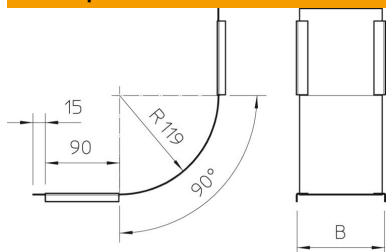

## Основни данни

Каталожен номер	7130913
Тип	DBV 500 S A2
Наименование 1	Капак за вертикален ъгъл 90°
Наименование 2	качващ
Производител	OVO
Размери	B500mm
Материал	Неръждаема стомана, 1.4301
Повърхност	без покритие, за допълнителна обработка
Стандарт за повърхност	
Най-малка продажна единица	1
Количествена единица	брой
Тегло	86 кг
Единица тегло	kg/100 чифт

## Размери

Ширина	500 mm
Ширина	20 инч
Височина	60 mm
Дебелина на ламарината	0,03 инч
Дебелина на ламарината	0,75 mm
Размер В	500 mm