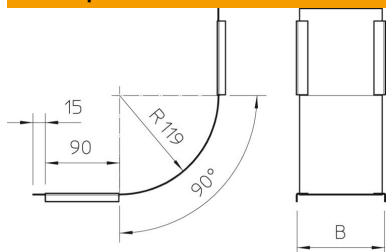

## Основни данни

Каталожен номер	7130825
Наименование 1	Капак за вертикален ъгъл 90°
Наименование 2	качващ
Производител	OBO
Размери	B500mm
Цвят	цвет цинк
Материал	Стомана
Повърхност	Лентово поцинковане
Стандарт за повърхност	DIN EN 10346
Най-малка продажна единица	1
Количествена единица	брой
Тегло	86 кг
Единица тегло	kg/100 чифт

## Размери

Ширина	500 mm
Ширина	20 инч
Височина	60 mm
Дебелина на ламарината	0,03 инч
Дебелина на ламарината	0,75 mm
Размер B	500 mm