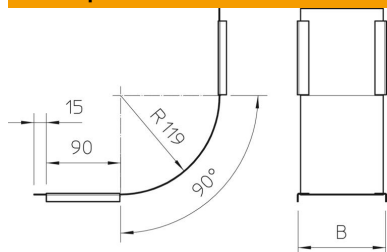

Техническа спецификация

Капак за вертикален ъгъл 90°, качващ FS

Каталожен номер: 7130829

Капак за всички възходящи вертикални ъгли.
Закрепването се гарантира чрез припокриването на капците на кабелните скари. Допълнително може да се закрепят капакът със скоби за капак.

- St** Стомана
- FS** лентово поцинкована

Основни данни

Каталожен номер	7130829
Наименование 1	Капак за вертикален ъгъл 90°
Наименование 2	качващ
Производител	OVO
Размери	В600mm
Цвят	цвят цинк
Материал	Стомана
Повърхност	Лентово поцинковане
Стандарт за повърхност	DIN EN 10346
Най-малка продажна единица	1
Количествена единица	брой
Тегло	105 кг
Единица тегло	kg/100 чифт

Техническа спецификация

Капак за вертикален ъгъл 90°, качващ FS

Каталожен номер: 7130829

Размери

Ширина	600 mm
Ширина	24 инч
Височина	60 mm
Дебелина на ламарината	0,03 инч
Дебелина на ламарината	0,75 mm
Размер B	600 mm

Технически данни

Разклонение (ъгъл)	90°
Вид закрепване	Скоба за капак
Съхраняване на функционалността	не
Приложение за телена скара	не
Приложение за кабелна стълба	не
Приложение за кабелна скара	да
Промяна на посоката	вертикален, възходящ
Неръждаема стомана, байцвана	не
С шарнирна връзка	не