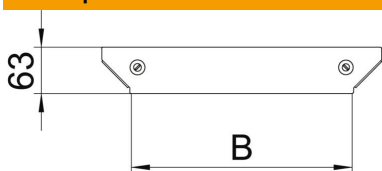

Техническа спецификация

Капак за странично отклонение Magic A2

Каталожен номер: 7138720

Капак за странично отклонение с предварително монтирани въртящи се ключета.
Капакът може да бъде използван при фасонни елементи за всички височини на борда.

- A2** Неръждаема стомана, 1.4301
- 2B** без покритие, за допълнителна обработка

Основни данни

Каталожен номер	7138720
Наименование 1	Капак за странично отклонение
Наименование 2	за RAAM 100
Производител	OVO
Размери	V=100mm
Материал	Неръждаема стомана, 1.4301
Повърхност	без покритие, за допълнителна обработка
Стандарт за повърхност	
Най-малка продажна единица	1
Количествена единица	брой
Тегло	11,1 кг
Единица тегло	kg/100 чифт

Размери

Ширина	100 mm
Дебелина на ламарината	1,25 mm
Размер B	100 mm

Техническа спецификация

Капак за странично отклонение Magic A2

Каталожен номер: 7138720

Технически данни

Вид закрепване	Въртящо се ключе
Приложение за кабелна стълба	да
Приложение за кабелна скара	да
дебелина на материала	1,25 mm
Неръждаема стомана, байцвана	не
Едрогабаритно изпълнение	не