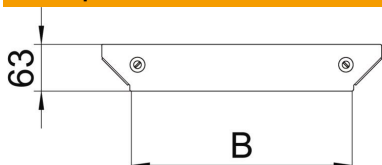

## Капак за странично отклонение Magic DD

Каталожен номер: 7138682

Капак за странично отклонение с предварително монтирани въртящи се ключета.  
Капакът може да бъде използван при фасонни елементи за всички височини на борда.

### Основни данни

Каталожен номер	7138682
Тип	DFAAM 150 DD
Наименование 1	Капак за странично отклонение
Наименование 2	за RAAM 150
Производител	OBO
Размери	B=150mm
Материал	Стомана
Повърхност	лентово поцинковане цинк/алуминий, Double Dip
Стандарт за повърхност	DIN EN 10346
Най-малка продажна единица	1
Количествена единица	брой
Тегло	14,8 кг
Единица тегло	kg/100 чифт

### Размери

Ширина	150 mm
Ширина	6 инч
Дебелина на ламарината	1,25 mm
Размер B	150 mm

## Технически данни

Вид закрепване	Въртящо се ключе
Приложение за кабелна стълба	да
Приложение за кабелна скара	да
Дебелина на материала (инч)	0,05 инч
дебелина на материала	1,25 mm
Неръждаема стомана, байцвана	не
Едрогабаритно изпълнение	не