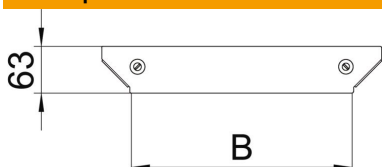

Техническа спецификация

Капак за монтажен разклонителен елемент Magic A4

Каталожен номер: 7138744

Капак за странично отклонение с предварително монтирани въртящи се ключета.
Капакът може да бъде използван при фасонни елементи за всички височини на борда.

A4 Неръждаема стомана 1.4571

2B без покритие, за допълнителна обработка

Основни данни

Каталожен номер	7138744
Тип	DFAAM 200 A4
Наименование 1	Капак за странично отклонение
Наименование 2	за RAAM 200
Производител	OBO
Размери	V=200mm
Материал	Неръждаема стомана 1.4571
Повърхност	без покритие, за допълнителна обработка
Стандарт за повърхност	
Най-малка продажна единица	1
Количествена единица	брой
Тегло	14,5 кг
Единица тегло	kg/100 чифт

Размери

Ширина	200 mm
Дебелина на ламарината	1,25 mm
Размер B	200 mm

Техническа спецификация

Капак за монтажен разклонителен елемент Magic A4

Каталожен номер: 7138744

Технически данни

Вид закрепване	Въртящо се ключе
Приложение за кабелна стълба	да
Приложение за кабелна скара	да
дебелина на материала	1,25 mm
Неръждаема стомана, байцвана	не
Едрогабаритно изпълнение	не