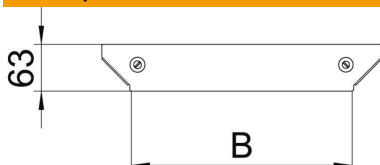

Техническа спецификация

Капак за странично отклонение Magic DD

Каталожен номер: 7138684

Капак за странично отклонение с предварително монтирани въртящи се ключета.
Капакът може да бъде използван при фасонни елементи за всички височини на борда.

St Стомана

DD лентово поцинковане цинк/алуминий, Double Dip

Основни данни

Каталожен номер	7138684
Тип	DFAAM 200 DD
Наименование 1	Капак за странично отклонение
Наименование 2	за RAAM 200
Производител	OBO
Размери	B=200mm
Материал	Стомана
Повърхност	лентово поцинковане цинк/алуминий, Double Dip
Стандарт за повърхност	DIN EN 10346
Най-малка продажна единица	1
Количествена единица	брой
Тегло	17,3 кг
Единица тегло	kg/100 чифт

Размери

Ширина	200 mm
Ширина	8 инч
Дебелина на ламарината	1,25 mm
Размер B	200 mm

Техническа спецификация

Капак за странично отклонение Magic DD

Каталожен номер: 7138684

Технически данни

Вид закрепване	Въртящо се ключе
Приложение за кабелна стълба	да
Приложение за кабелна скара	да
Дебелина на материала (инч)	0,05 инч
дебелина на материала	1,25 mm
Неръждаема стомана, байцвана	не
Едрогабаритно изпълнение	не