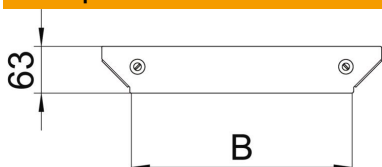

Техническа спецификация

Капак за монтажен разклонителен елемент Magic A4

Каталожен номер: 7138746

Капак за странично отклонение с предварително монтирани въртящи се ключета.
Капакът може да бъде използван при фасонни елементи за всички височини на борда.

A4 Неръждаема стомана 1.4571

2B без покритие, за допълнителна обработка

Основни данни

Каталожен номер	7138746
Тип	DFAAM 300 A4
Наименование 1	Капак за странично отклонение
Наименование 2	за RAAM 300
Производител	OBO
Размери	V=300mm
Материал	Неръждаема стомана 1.4571
Повърхност	без покритие, за допълнителна обработка
Стандарт за повърхност	
Най-малка продажна единица	1
Количествена единица	брой
Тегло	20,9 кг
Единица тегло	kg/100 чифт

Размери

Ширина	300 mm
Дебелина на ламарината	1,25 mm
Размер V	300 mm

Техническа спецификация

Капак за монтажен разклонителен елемент Magic A4

Каталожен номер: 7138746

Технически данни

Вид закрепване	Въртящо се ключе
Приложение за кабелна стълба	да
Приложение за кабелна скара	да
дебелина на материала	1,25 mm
Неръждаема стомана, байцвана	не
Едрогабаритно изпълнение	не