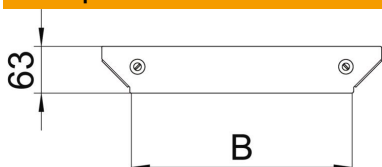

### Размери

Ширина	400 mm
Дебелина на ламарината	1,25 mm
Размер B	400 mm

## Технически данни

Вид закрепване	Въртящо се ключе
Приложение за кабелна стълба	да
Приложение за кабелна скара	да
дебелина на материала	1,25 mm
Неръждаема стомана, байцвана	не
Едрогабаритно изпълнение	не