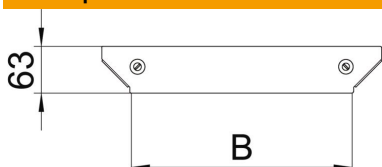

## Капак за странично отклонение Magic DD

Каталожен номер: 7138688

Капак за странично отклонение с предварително монтирани въртящи се ключета.  
Капакът може да бъде използван при фасонни елементи за всички височини на борда.

### Основни данни

Каталожен номер	7138688
Тип	DFAAM 400 DD
Наименование 1	Капак за странично отклонение
Наименование 2	за RAAM 400
Производител	OBO
Размери	V=400mm
Материал	Стомана
Повърхност	лентово поцинковане цинк/алуминий, Double Dip
Стандарт за повърхност	DIN EN 10346
Най-малка продажна единица	1
Количествена единица	брой
Тегло	32,8 кг
Единица тегло	kg/100 чифт

### Размери

Ширина	400 mm
Ширина	16 инч
Дебелина на ламарината	1,25 mm
Размер B	400 mm

## Технически данни

Вид закрепване	Въртящо се ключе
Приложение за кабелна стълба	да
Приложение за кабелна скара	да
Дебелина на материала (инч)	0,05 инч
дебелина на материала	1,25 mm
Неръждаема стомана, байцвана	не
Едрогабаритно изпълнение	не