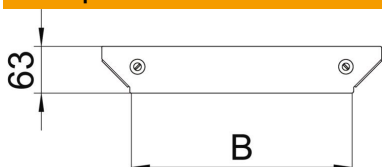

### Размери

Ширина	500 mm
Дебелина на ламарината	1,25 mm
Размер V	500 mm

## Технически данни

Вид закрепване	Въртящо се ключе
Приложение за кабелна стълба	да
Приложение за кабелна скара	да
дебелина на материала	1,25 mm
Неръждаема стомана, байцвана	не
Едрогабаритно изпълнение	не