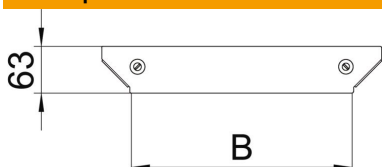

Техническа спецификация

Капак за странично отклонение Magic DD

Каталожен номер: 7138690

Капак за странично отклонение с предварително монтирани въртящи се ключета.
Капакът може да бъде използван при фасонни елементи за всички височини на борда.

St Стомана

DD лентово поцинковане цинк/алуминий, Double Dip

Основни данни

Каталожен номер	7138690
Тип	DFAAM 500 DD
Наименование 1	Капак за странично отклонение
Наименование 2	за RAAM 500
Производител	OBO
Размери	V=500mm
Материал	Стомана
Повърхност	лентово поцинковане цинк/алуминий, Double Dip
Стандарт за повърхност	DIN EN 10346
Най-малка продажна единица	1
Количествена единица	брой
Тегло	39 кг
Единица тегло	kg/100 чифт

Размери

Ширина	500 mm
Дебелина на ламарината	1,25 mm
Размер V	500 mm

Техническа спецификация

Капак за странично отклонение Magic DD

Каталожен номер: 7138690

Технически данни

Вид закрепване	Въртящо се ключе
Приложение за кабелна стълба	да
Приложение за кабелна скара	да
Дебелина на материала (инч)	0,05 инч
дебелина на материала	1,25 mm
Неръждаема стомана, байцвана	не
Едрогабаритно изпълнение	не