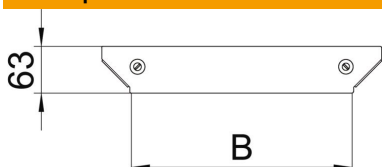

Техническа спецификация

Капак за странично отклонение Magic A2

Каталожен номер: 7138732

Капак за странично отклонение с предварително монтирани въртящи се ключета.
Капакът може да бъде използван при фасонни елементи за всички височини на борда.

A2 Неръждаема стомана, 1.4301

2B без покритие, за допълнителна обработка

Основни данни

Каталожен номер	7138732
Тип	DFAAM 600 A2
Наименование 1	Капак за странично отклонение
Наименование 2	за RAAM 600
Производител	OBO
Размери	V=600mm
Материал	Неръждаема стомана, 1.4301
Повърхност	без покритие, за допълнителна обработка
Стандарт за повърхност	
Най-малка продажна единица	1
Количествена единица	брой
Тегло	44,1 кг
Единица тегло	kg/100 чифт

Размери

Ширина	600 mm
Дебелина на ламарината	1,25 mm
Размер V	600 mm

Техническа спецификация

Капак за странично отклонение Magic A2

Каталожен номер: 7138732

Технически данни

Вид закрепване	Въртящо се ключе
Приложение за кабелна стълба	да
Приложение за кабелна скара	да
дебелина на материала	1,25 mm
Неръждаема стомана, байцвана	не
Едрогабаритно изпълнение	не